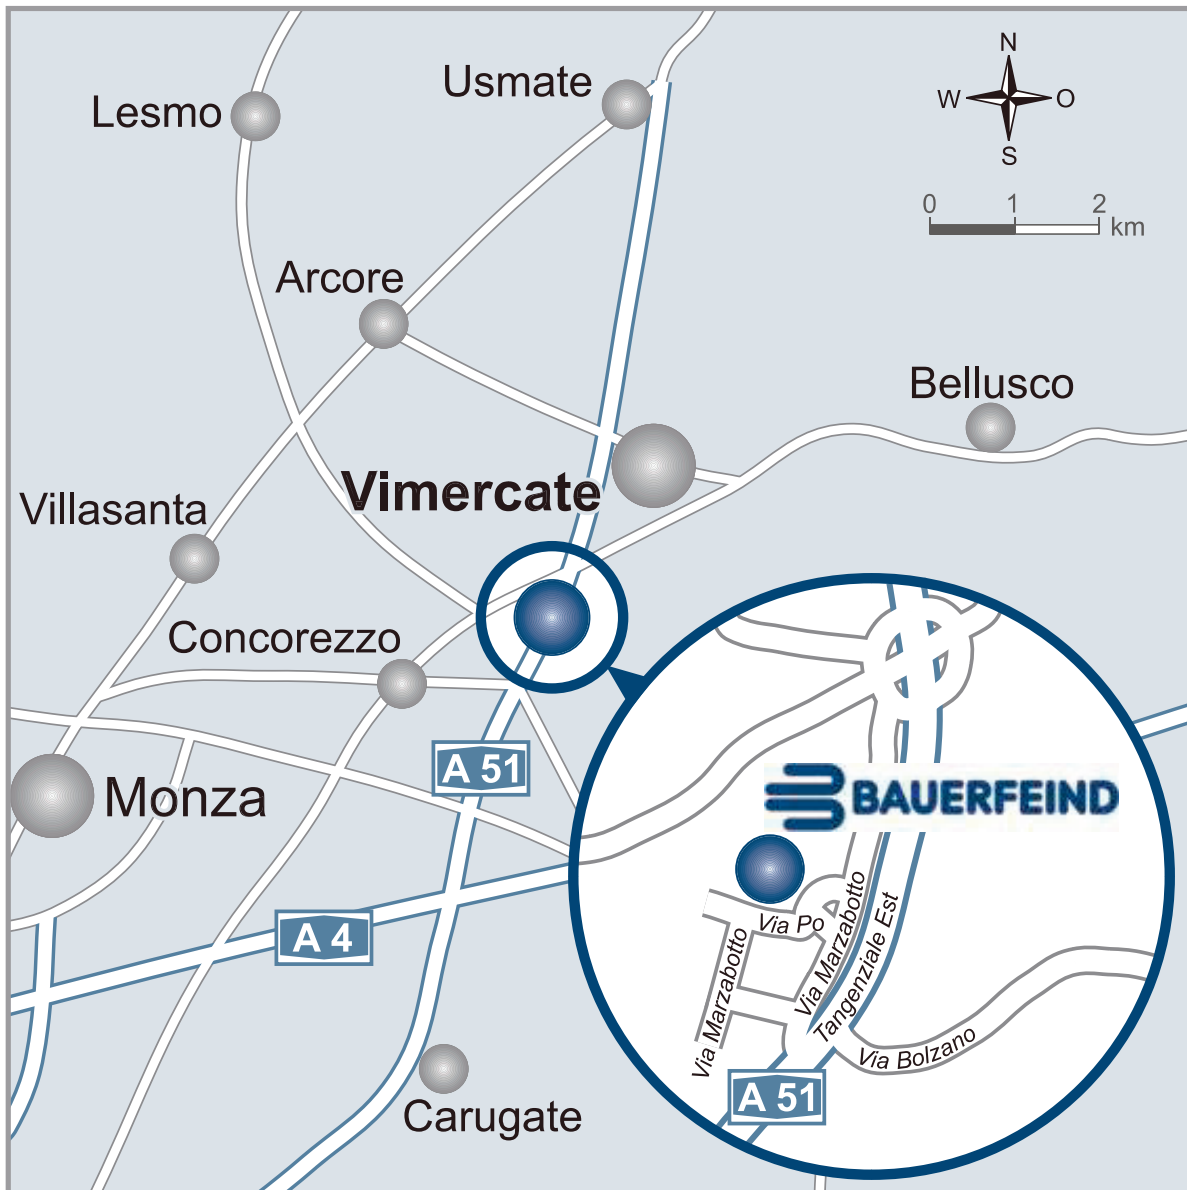

Come raggiungerci

### **Come raggiungerci**

Da sud:

Autostrada Bologna-Milano proseguire per la tangenziale est direzione Lecco uscita Burago;

Da nord:

Autostrada Chiasso-Milano seguire l'autostrada per Venezia uscita Agrate Brianza direzione Vimercate;

Da ovest:

Autostrada Torino-Milano-Venezia uscita Agrate Brianza direzione Vimercate;

Da est:

Autostrada Venezia-Verona-Brescia-Milano uscita Agrate Brianza direzione Vimercate;

### **Indirizzo**

Bauerfeind GmbH & Co.  
Filiale Italiana  
Via Po, 9  
20059 Vimercate (MI)  
Italy

Telefono: +39 0 39-6 08 12 52  
Fax: +39 0 39-6 08 26 68  
e-Mail: [info@bauerfeind.it](mailto:info@bauerfeind.it)  
Internet: [www.bauerfeind.it](http://www.bauerfeind.it)